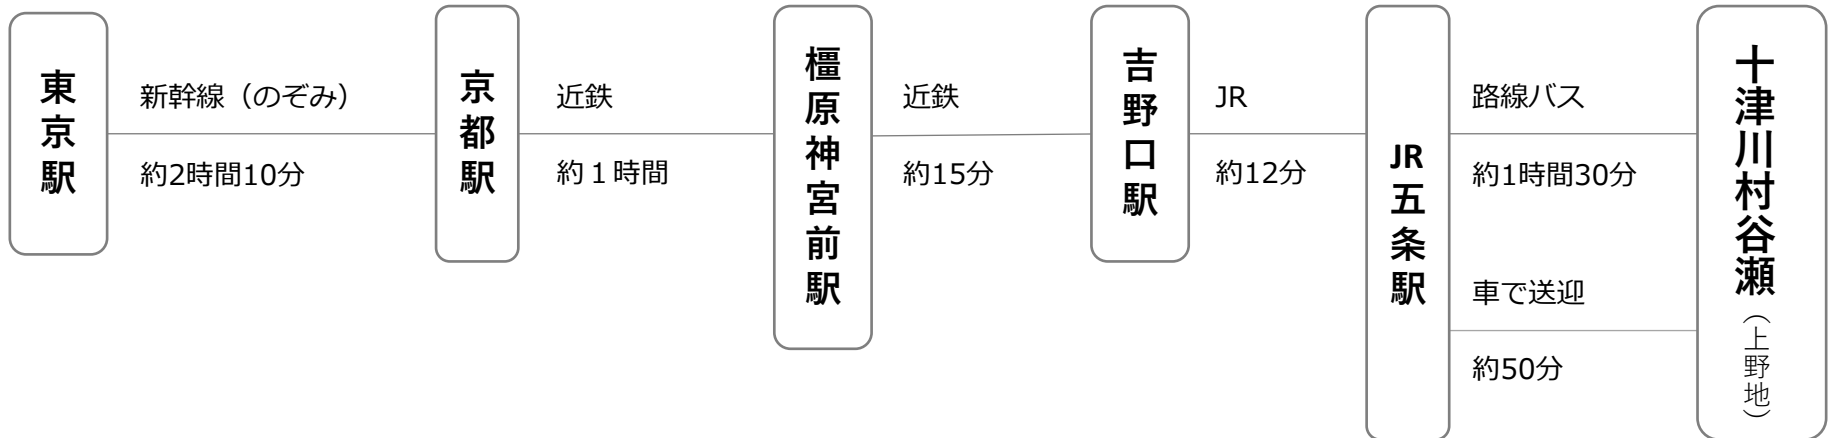

会場（奈良県十津川村谷瀬）までの交通・アクセス

電車の場合

【東京からお越しの場合】JR五条駅までの所要時間：約3時間40分 + JR五条駅から十津川村谷瀬までの所要時間

例) 東京駅 新幹線のぞみ 始発 6:15発 → 十津川村谷瀬 (JR五条駅から車で送迎の場合) 11:10着 到着日にそのまま講座受講可能

※当日帰宅の場合 (往路と同じ経路で) JR五条駅 19:01発 → JR東京駅 22:57着