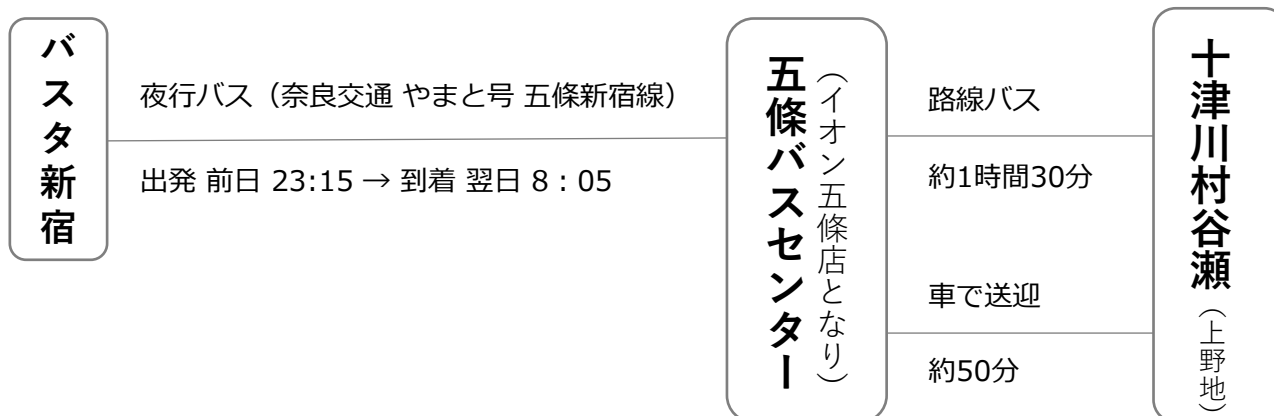

夜行バスの場合

例) (五條バスセンターから車で送迎の場合) 到着日にそのまま講座受講可能

宿泊プラン・送迎について

宿泊プラン

- ・十津川村古民家ゲストハウス (一泊素泊まり) 4,500円/おひとり
  - ※相部屋の場合あり
  - ※食事は各自自炊自由 or サービス (やんわり精進料理) 食事制限・アレルギー等は事前にお知らせください。
- ・その他、十津川村の民宿・旅館・ホテルもご紹介できます

送迎

- ・JR五条駅/五條バスセンターから車での送迎あり
  - ※路線バスをご利用の場合 (JR五条駅・五條バスセンター→上野地 (谷瀬のつり橋)) : 片道1,750円