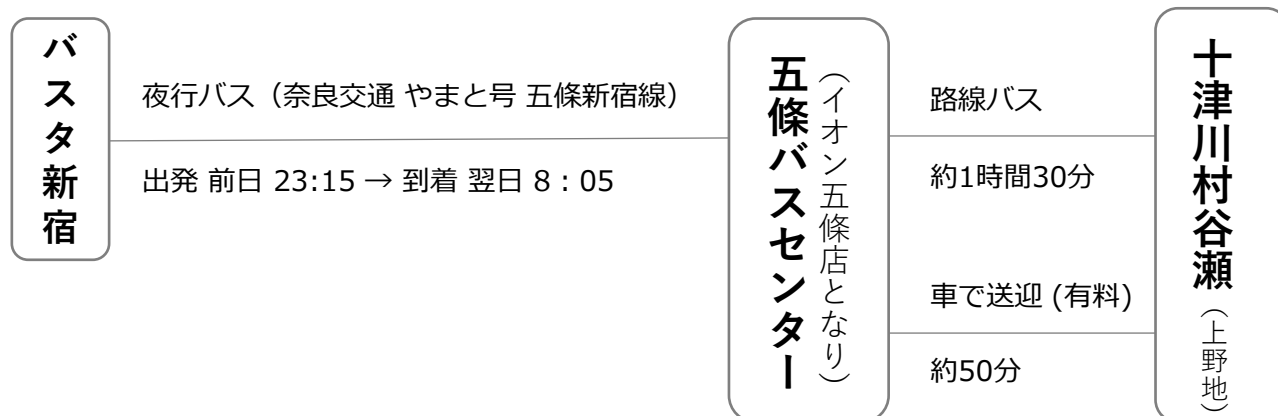

夜行バスの場合

例) (五條バスセンターから車で送迎の場合) 到着日にそのまま講座受講可能

宿泊プラン・送迎について

宿泊プラン

- ・十津川村古民家ゲストハウス (一泊二日 二食付き) 4,500円/おひとり
  ※相部屋の場合あり、夕食：菜食家庭料理 朝食：コーヒー・軽食パンなど
  ※昼食は講座代金に含まれています
- ・その他、十津川村の民宿・旅館・ホテルもご紹介できます

送迎

- ・JR五条駅/五條バスセンターから車での送迎 おひとり/片道：2,000円 往復：3,500円
  ※路線バスの場合 (JR五条駅・五條バスセンター→上野地 (谷瀬のつり橋))：片道1,750円