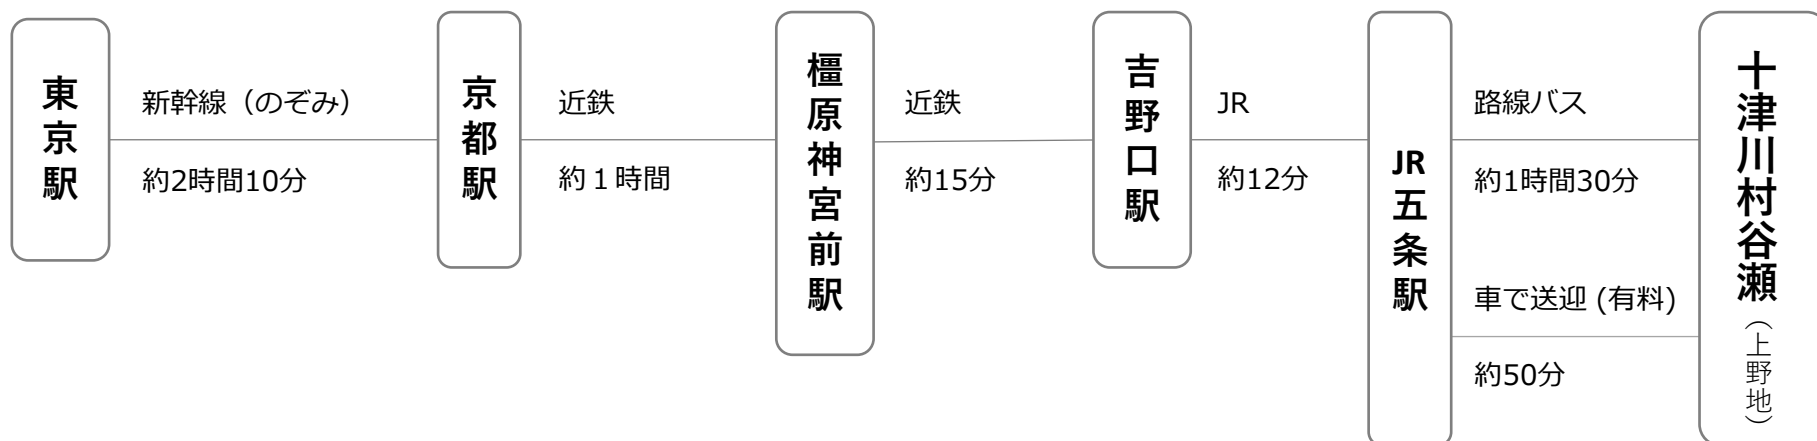

※お支払い方法は、銀行振込・PayPay・PayPalをお選びいただけます

お申込み開始日→ ★2023年1月23日(月)★HPより受付

Step1・2 お申込み締切→ ★2023年3月24日(金)まで

※カリキュラムの単発参加はできません

会場（奈良県十津川村谷瀬）までの交通・アクセス

電車の場合

【東京からお越しの場合】JR五条駅までの所要時間：約3時間40分 + JR五条駅から十津川村谷瀬までの所要時間